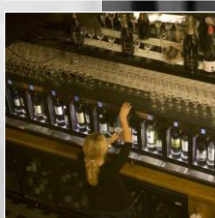

*Pop-Up!
Bars et restaurants*