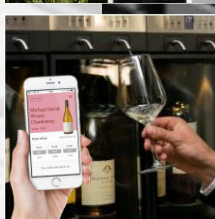

www.pinterest.com/bytheglassint/

Twitter: @ByTheGlassInt

*A poser directement
sur votre bar*

*S'encastre
dans un niche*

*S'intègre facilement
sur vos étagères*

*Service facile de
vin au verre (plug & play)*

*Gouter avant d'acheter
Dégustation directe*

*Mobile
Idéal pour vos salons*

*Pop-Up!
Bars et restaurants*

*Marketing
personnalisé*

*Connecté
pour une
interactivité
inédite!*